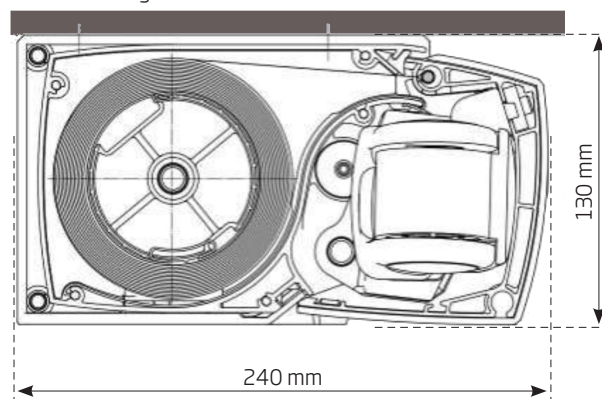

## Måttuppgifter

Matic tillverkas från 1930 mm till maxbredd 6000 mm beroende på armlängd. Vävbredd är ca 170 mm smalare än beställningsmått.

Takmontage

Väggmontage